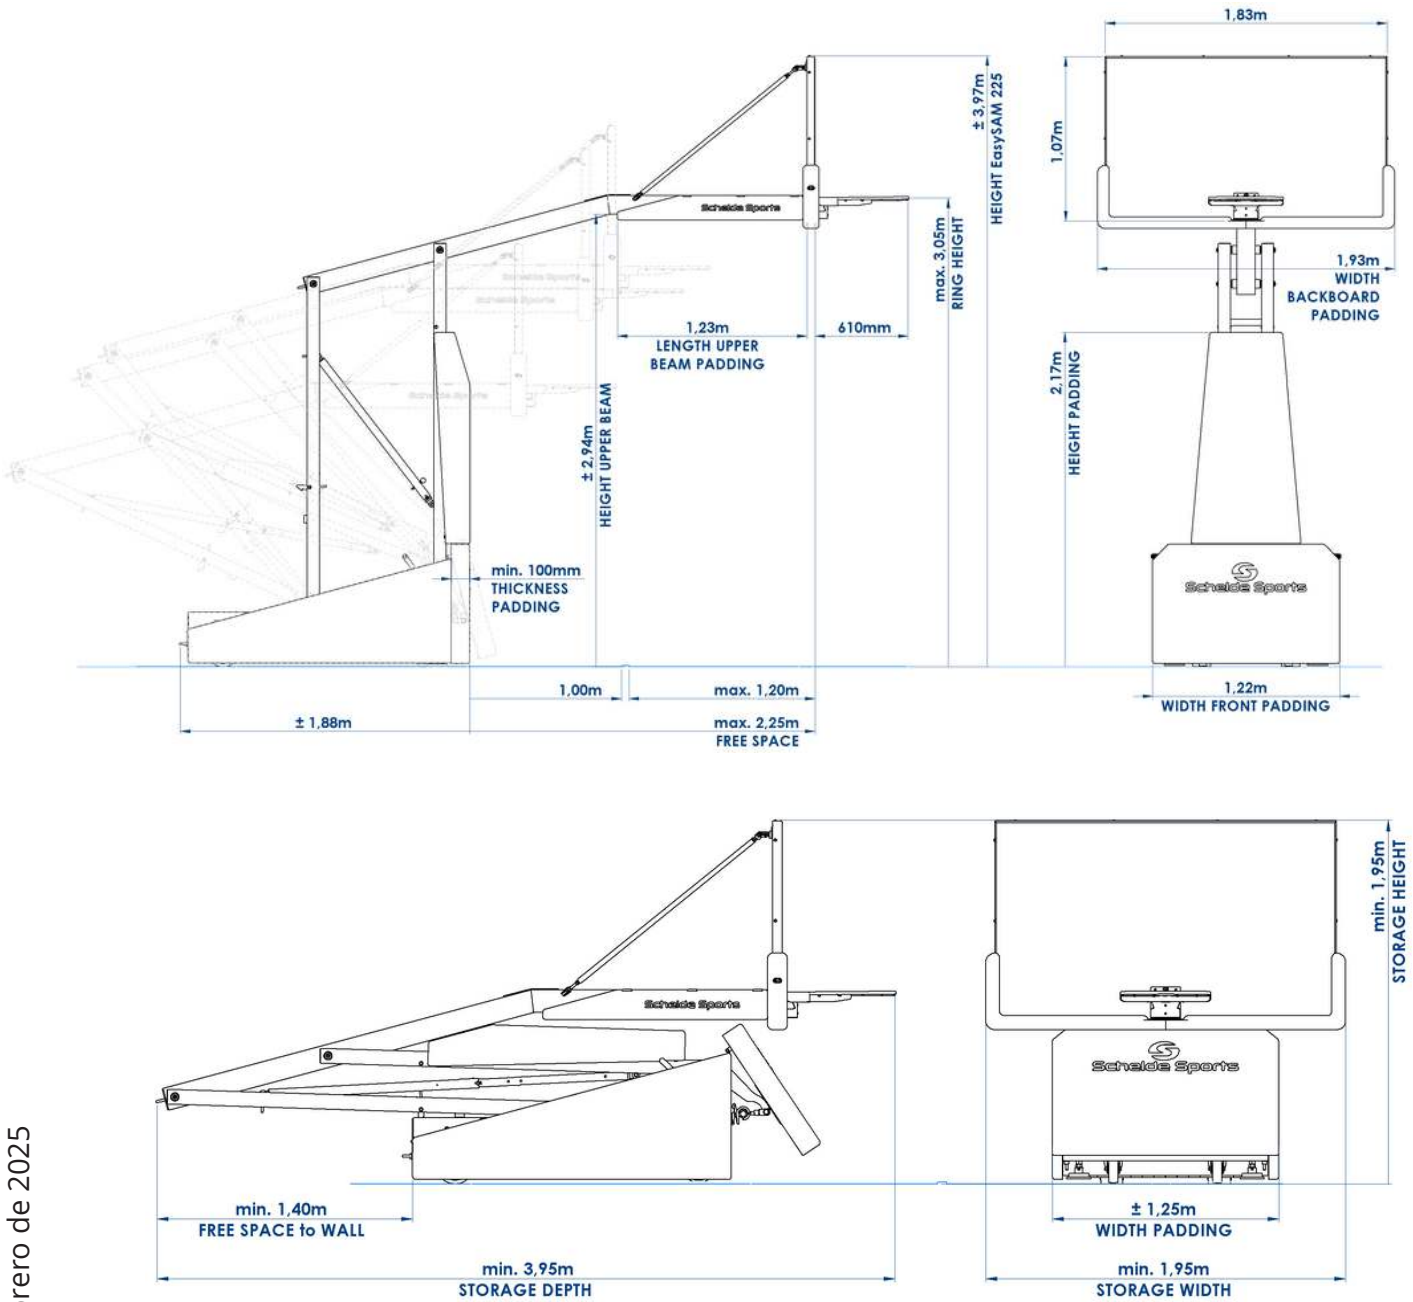

Especificaciones técnicas

Proyección:	225 cm (con altura de aro 3,05 m)
Altura del aro:	1,83 m – 2,43 m – 2,60 m – 3,05 m (ajustable)
Estructura:	Estructura de acero con tratamiento en pintura epoxi blanca (RAL-9010) y contrapesos de hormigón cubiertos en la parte trasera
Tablero:	Cristal de seguridad (doble capa), 180x105 cm
Aro:	Aro de mate Schelde Sports Pro 180°
Red:	Red de baloncesto de nailon resistente, sistema Anti-Whip, 6 mm
Protecciones:	Protecciones de seguridad en la parte frontal y laterales de la base, así como en la parte inferior del tablero y la viga superior.
Dimensiones:	Posición de juego: aprox. 475x195x400 cm (largo x ancho x alto) con aro a 3,05 m Posición de almacenaje: aprox. 395x195x395 cm (largo x ancho x alto)
Peso:	Aprox. 1.100 kg
Anclaje:	Frontal: 2 pasadores de bloqueo para una colocación rápida y precisa Trasera: cadena con gancho para anclaje al suelo
Estabilidad:	2 patas delanteras operables manualmente
Movilidad:	Frontal: 2 ruedas giratorias Trasera: 2 ruedas fijas
Transporte:	Aperturas compatibles con carretilla elevadora
Carga máxima:	Máximo 1 persona a la vez
Normativa:	Cumple con la norma NEN-EN 1270

Aro para mates Schelde Sports Pro 180°

Posición de almacenaje

Altura del aro 3,05 m (SENIOR)

Última actualización: febrero de 2025

Schelde Sports

E-mail:
export@scheldesports.com
www.scheldesports.com

The Netherlands

E-mail:
verkoop@janssen-fritsen.nl
www.janssen-fritsen.nl

Belgium

E-mail:
info@janssen-fritsen.be
www.janssen-fritsen.be

Última actualización: febrero de 2025

EasySAM 225	PRODUCT DIMENSIONS			FIELD-OF-PLAY DIMENSIONS		
	LENGTH	WIDTH	HEIGHT	HOOP HEIGHT	FREE SPACE to WALL	FREE SPACE
STORAGE POSITION			1.95m	1.05m		-
JUNIOR USA (Grade 2)	3.95m	1.95m	2.75m	1.83m (6FT)	min. 1.40m	0.18-0.35m
MINI USA (Grade 3/4)			3.35m	2.43m (8FT)		0.80m
MINI EU			3.55m	2.60m (8.5FT)		1.00m
SENIOR	4.75m		4.00m	3.05m (10FT)		2.25m