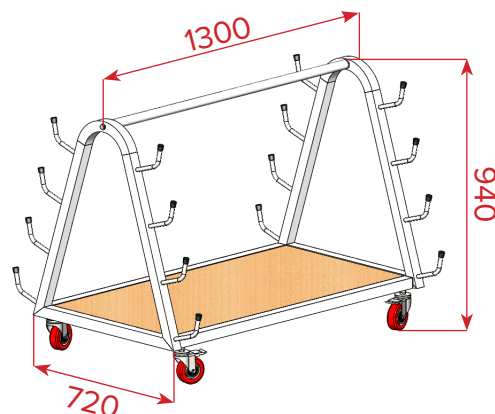

Carro para transporte y almacenamiento de 4 juegos de postes de voleibol

Altura	Ancho	Profund.	Diámetros perm.	Peso	Material	Color
0.94m	1.3m	0.72m	≤ 100x120mm	37 kg	Steel	Blanco powder-coated

PUNTOS DESTACADOS

1. Transporte fácil gracias a las ruedas de PVC
2. Plataforma de madera para almacenar otros productos
3. Tapas de goma y funda protectora en los tubos para evitar lesiones y daños al equipo

PRODUCTOS RELACIONADOS

S25241 - Postes de tenis con base empotrada. 120x100mm, aluminio elíptico

S30251 - Postes con base empotrada, Ø 90mm. Sistema de tensión con torno. Clase A

S30434 - Soportes de pared horizontales para 8 postes