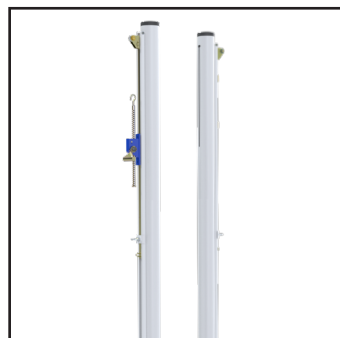

Carro para transporte y almacenamiento de 4 juegos de postes de voleibol

Altura	Ancho	Profund.	Diámetros perm.	Peso	Material	Color
0.94m	1.3m	0.72m	≤ 100x120mm	37 kg	Steel	Blanco powder-coated

PUNTOS DESTACADOS

1. Transporte fácil gracias a las ruedas de PVC
2. Plataforma de madera para almacenar otros productos
3. Tapas de goma y funda protectora en los tubos para evitar lesiones y daños al equipo

PRODUCTOS RELACIONADOS

S25241 - Postes de tenis con base empotrada. 120x100mm, aluminio elíptico

S30251 - Postes con base empotrada, Ø 90mm. Sistema de tensión con torno. Clase A

S30434 - Soportes de pared horizontales para 8 postes

S30438 - Soportes de pared verticales para 4 postes