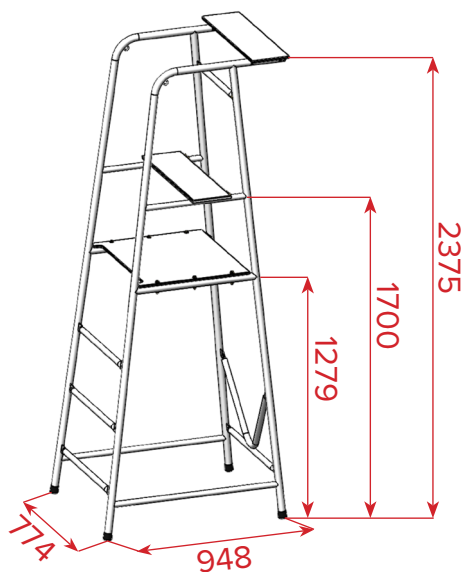

Plataforma para árbitro de voleibol. Altura base 1.3m

Altura total	2.38m
Ancho	0.77m
Fondo	0.95m
Peso	35 kg
Material	Acero galvanizado
Color	Blanco powder-coated

## CARACTERÍSTICAS

1. Patas antideslizantes
2. Asiento abatible

## PRODUCTOS RELACIONADOS

**S30170** - Ø 90mm postes con anclajes tensor lineal Clase B

**S30251** - Ø 90mm postes con anclajes tensor lineal Clase A

**S30429** - Plataforma juez beach-voley con protecciones