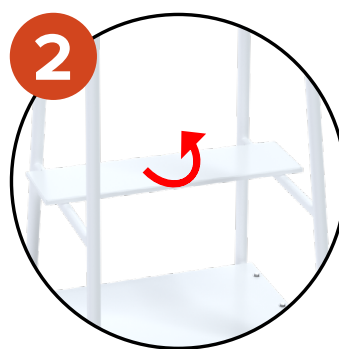

Plataforma para árbitro de voleibol. Altura base 1.3m

Altura total	2.38m
Ancho	0.77m
Fondo	0.95m
Peso	35 kg
Material	Acero galvanizado
Color	Blanco powder-coated

## CARACTERÍSTICAS

1. Patas antideslizantes
2. Asiento abatible

## PRODUCTOS RELACIONADOS

**S30170** - Ø 90mm postes con anclajes tensor lineal Clase B

**S30251** - Ø 90mm postes con anclajes tensor lineal Clase A

**S30429** - Plataforma juez beach-voley con protecciones