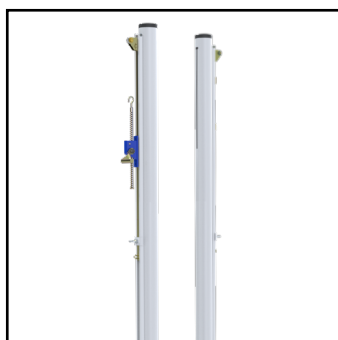

Plataforma para árbitro de voleibol. Altura base 1.3m

Altura total	2.38m
Ancho	0.77m
Fondo	0.95m
Peso	35 kg
Material	Acero galvanizado
Color	Blanco powder-coated

## CARACTERÍSTICAS

1. Patas antideslizantes
2. Asiento abatible

## PRODUCTOS RELACIONADOS

**S30170** - Ø 90mm postes con anclajes tensor lineal Clase B

**S30251** - Ø 90mm postes con anclajes tensor lineal Clase A

**S30429** - Plataforma juez beach-voley con protecciones