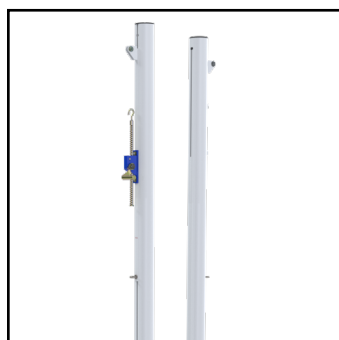

Plataforma para árbitro de voleibol. Altura base 1.3m

Altura total	2.38m
Ancho	0.77m
Fondo	0.95m
Peso	35 kg
Material	Acero galvanizado
Color	Blanco powder-coated

## CARACTERÍSTICAS

1. Patas antideslizantes
2. Asiento abatible

## PRODUCTOS RELACIONADOS

**S30170** - Ø 90mm postes con anclajes tensor lineal Clase B

**S30251** - Ø 90mm postes con anclajes tensor lineal Clase A

**S30429** - Plataforma juez beach-voley con protecciones